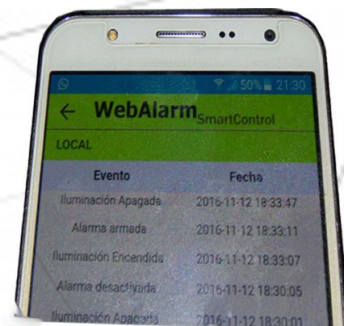

Comunicador universal para alarmas o cercos utiliza red WiFi de respaldo con chip Celular

”Toda la potencia de internet
para garantizar su seguridad”

Haltel KIT HT-7005 Duo

Incluye Generador Red Wifi Celular 4G/3G HT-7006

Su alarma o cerco siempre online, a toda hora,
desde cualquier lugar con app WebAlarm©

www.haltel.com.ar

Aplicación certificada por
GooglePlay y AppStore

No utiliza SMS, Garantizando que su Alarma o Cerco este siempre ONLINE

HAL Tel

www.haltel.com.ar

- * Se conecta a una red WiFi principal y una red WiFi de respaldo con el generador de red WiFi celular 4G/3G
- * Acepta chip de todas las compañías celulares
- * Muy bajo consumo de datos
- * Utiliza la app exclusiva WebAlarm© para Android o los
- * Permite manejar varias alarmas desde una misma aplicación
- * Plataforma exclusivo para cambio de contraseña, datos del usuario, etc
- * Conexión vía WIFI 2.4Ghz
- * Control total sin limite de distancia
- * Control de iluminación auxiliar
- * Fácil configuración

Aviso Disparo de Sirena

Armado y desarmado del panel

Salida Rele para Domótica

Todas las funciones en tiempo real

Notificaciones via PUSH

Pantalla de Eventos

Ringtones configurables para cada evento